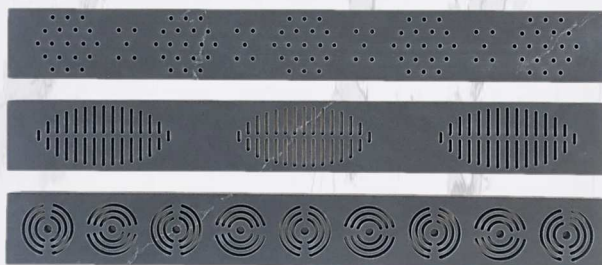

クォーツ系人造大理石製

## 洗面カウンター SQ-5836

カウンター・シンクにはクォーツストーンを使用。  
美しさとデザイン性を生かしながら傷に強く  
汚れがしみ込みにくい高い機能性を持ち合わせています。

排水カバー付きにより、  
スタイリッシュな空間を作り出します。(取り外し可能)

排水カバーの水切り加工は標準デザイン以外にも  
オリジナルデザインにも対応。

\* オリジナルデザインの場合、別途費用となりますのでご相談ください。

価格：オープン価格 (天板・シンク、排水カバー) \* 排水口金は標準付属品です。

排水トラップ：Sトラップ 7,600 円

排水トラップ：Pトラップ 5,700 円

排水トラップ：ポトルトラップ 17,500 円

\* 上記は設計上代価格です。

\* 製品は改良のため、予告なく変更する場合がありますので、ご了承ください。

\* 掲載商品の詳細につきましては、取扱店・販売店にお尋ねください。