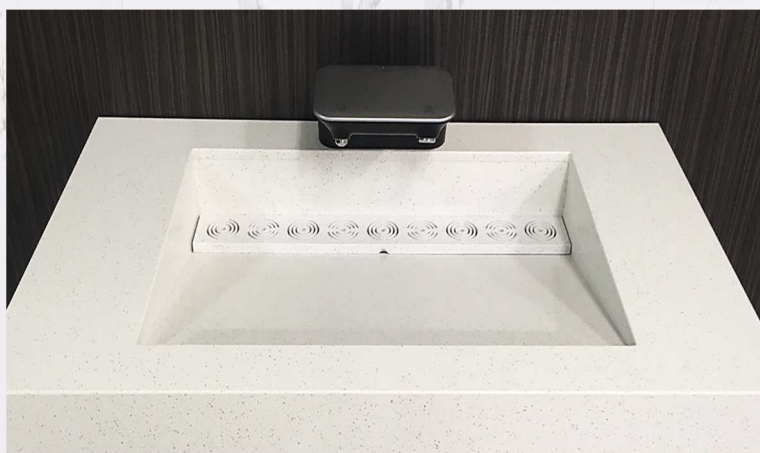

## 洗面カウンター SQ-5836

カウンター・シンクにはクォーツストーンを使用。  
美しさとデザイン性を生かしながら傷に強く  
汚れがしみ込みにくい高い機能性を持ち合わせています。

排水カバー付きにより、  
スタイリッシュな空間を作り出します。(取り外し可能)

排水カバーの水切り加工は標準デザイン以外にも  
オリジナルデザインにも対応。

\* オリジナルデザインの場合、別途費用となりますのでご相談ください。

価格：オープン価格 (天板・シンク、排水カバー) \* 排水口金は標準付属品です。

排水トラップ：Sトラップ 7,600 円

排水トラップ：Pトラップ 5,700 円

排水トラップ：ポトルトラップ 17,500 円

\* 上記は設計上代価格です。

\* 製品は改良のため、予告なく変更する場合がありますので、ご了承ください。

\* 掲載商品の詳細につきましては、取扱店・販売店にお尋ねください。