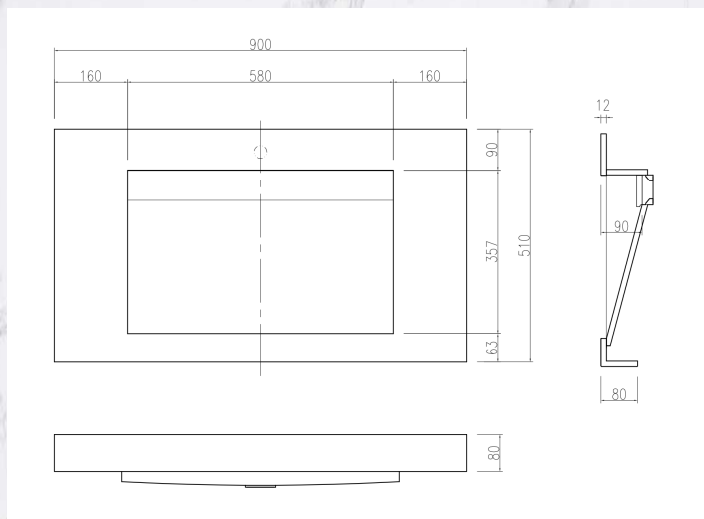

## 洗面カウンター SQ-5836

カウンター・シンクにはクォーツストーンを使用。  
美しさとデザイン性を生かしながら傷に強く  
汚れがしみ込みにくい高い機能性を持ち合わせています。

排水カバー付きにより、  
スタイリッシュな空間を作り出します。(取り外し可能)

排水カバーの水切り加工は標準デザイン以外にも  
オリジナルデザインにも対応。

\* オリジナルデザインの場合、別途費用となりますのでご相談ください。

価格：オープン価格 (天板・シンク、排水カバー) \* 排水口金は標準付属品です。

排水トラップ：Sトラップ 7,600 円

排水トラップ：Pトラップ 5,700 円

排水トラップ：ポトルトラップ 17,500 円

\* 上記は設計上代価格です。

\* 製品は改良のため、予告なく変更する場合がありますので、ご了承ください。

\* 掲載商品の詳細につきましては、取扱店・販売店にお尋ねください。